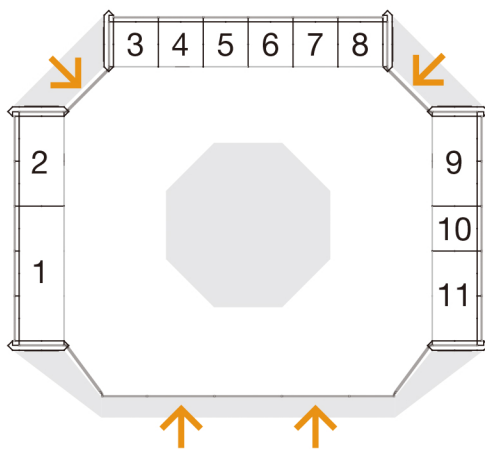

展示期間：2024年5月24日（金）～25日（土）

会 場：マリンメッセ福岡A館

No.	展示企業
1	KPRI & エア・ウォーター
2	LIFESCAPES
3	ayumo
4	INTEP
5	メディカルキャリアラボ
6	Quotomy
7	Orthopics
8	サトーヘルスケア
9	GEヘルスケア・ジャパン
10	Speak BUDDY
11	永田木材

展示会場〔マリンメッセA/B館〕では『特別企画：未来展示』以外にも地元福岡の名物を食べられるキッチンカーや、ゴルフシミュレーション、ストラックアウト、フリスローなど通常展示とは別にさまざまな企画イベントを実施しております。